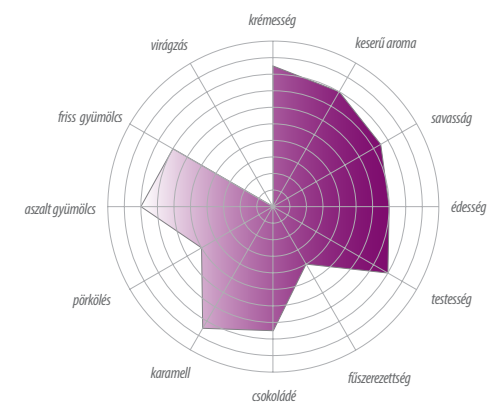

# AROMAMORE

Nagyon ízletes, élénk és testes.  
A csodálatos gyümölcsös savtartalom frissességet kölcsönöz ennek a keveréknek, amely az ízek skáláját futja be a kakaótól az aszalt sárgabarackig. Utóízében tartósan idézi fel a ropogós mogyorót és a karamelt.

**Származás:**  
70% válogatott  
Dél- és Közép-Amerikai  
Arabicából, 30% ázsiai  
ültetvények Robustája

**Íz nüanszok:**  
Karamell és  
ropogós mogyoró

**Rendeltetés:**  
Kávézóknak (magas  
Coffea Arabica  
tartalom)